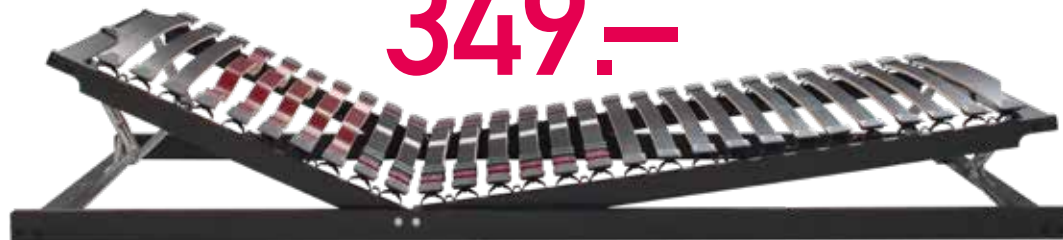

899,-

Verbindet Nutzen und Komfort in hervorragender Qualität. Neben der individuell anpassbaren Mittelzone entlastet die Kniegelenk-Unterstützung zusätzlich die Wirbelsäule äußerst effektiv. Mit einem Knopfdruck lassen sich vielfältige, entspannende Liege- und Sitzpositionen ganz nach Ihren Wünschen motorisch einstellen.

Erfrischend GÜNSTIG!

GANZ ENTSPANNT
LOCKER GESPART!

Sympathica

Spüren Sie, wie Schulter und Becken weich einsinken und die Wirbelsäule im Lordosebereich angenehm unterstützt wird. Der besonders atmungsaktive 18 cm hohe 7-Zonen-AQUAPUR®-Schaumkern sorgt für höchsten Komfort auf der gesamten Liegefläche. Der rundum versteppte Jersey-Bezug ist abnehmbar und waschbar. Einfaches Drehen und Wenden dank Griffnetz.

> Sympathica Matratze BellaNova S
140 / 200 cm ~~949,-~~ 749,-
90 / 200, 100 / 200 cm ~~699,-~~

499,-

> Sympathica Rahmen Vision RF
140 / 200 cm ~~739,-~~ 549,-
90 / 200, 100 / 200 cm ~~469,-~~

349,-

Tauchen Sie in der Seitenlage durch die geschwungenen Schulterleisten tief ein. Die Mittelzone können Sie auf Ihre Wirbelsäulenform und Wunschfestigkeit einstellen. Das Rücken- und das Fußteil lassen sich individuell aufstellen. In Kombination mit der abgestimmten Matratze Vision erzielen Sie die optimale Wirkung.