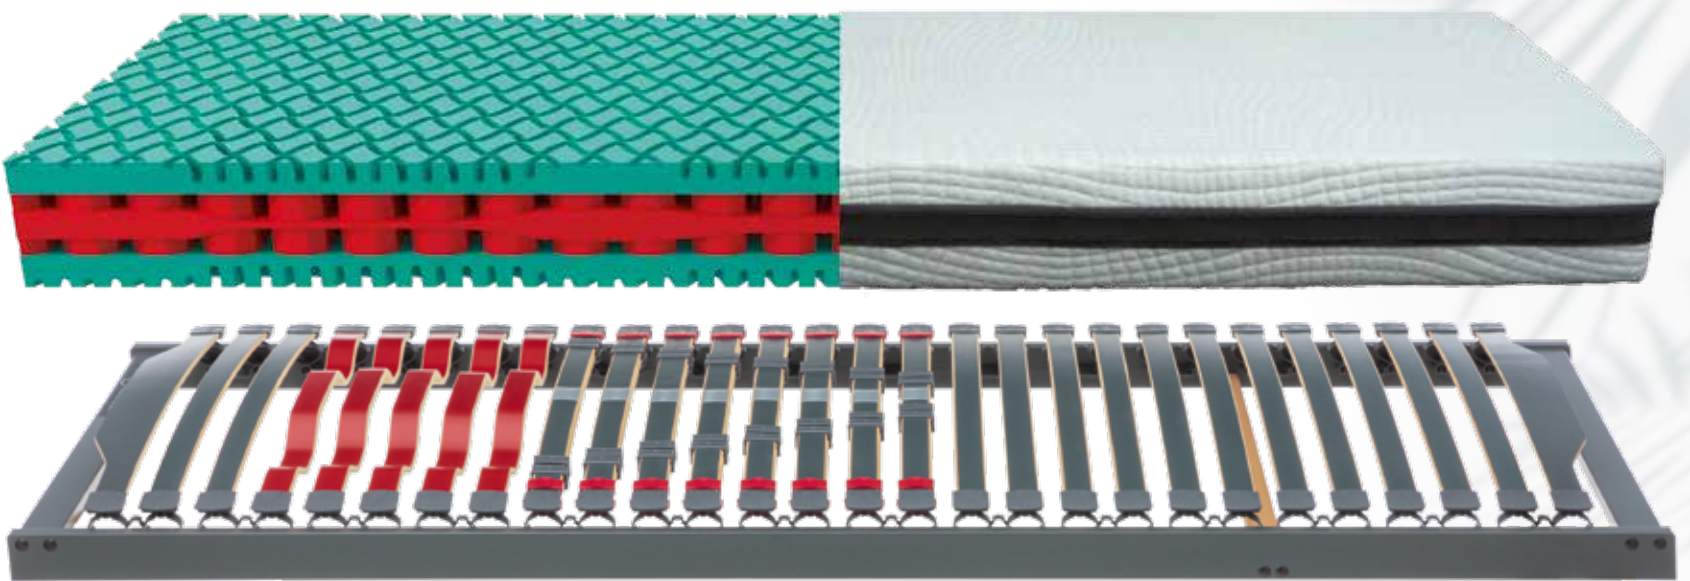

5. Sympathica Daunenbett 5x6
155 / 220 cm ~~329,95~~ 249,95
135 / 200 cm ~~229,95~~

189,95

Sympathica

> **1. 3-Kammer-Kissen:** Mit einem Kern aus Federn (100 % Federn) und einer oberen und unteren Daunenschicht (90 % Daunen/10 % Federn) bietet es Unterstützung für Kopf und Nacken und hohen Wohlfühl-Komfort. > **2. Daunen-Kissen:** Wer erholsam schlafen will, braucht ein gutes Kopfkissen: kuschelig und stützend zugleich. Hülle aus 100 % Baumwolle. Gefüllt mit neuen, weißen Federn und Daunen (70 % Federn/30 % Daunen). > **3. Beschreibung wie Nr. 2** (Füllung: 85 % Federn/15 % Daunen). > **4. Daunenbett 8x10:** Feiner Baumwollbezug, gefüllt mit neuen, weißen Daunen und Federn (90 % Daunen/10 % Federn). Besonders leicht und anschmiegsam. Bei 60°C waschbar. > **5. Daunenbett 5x6:** Hochwertiges Daunenbett. Edler Daunenbatist, gefüllt mit neuen, weißen Daunen (90 % Daunen/10 % Federn). Angenehm kuschelig.

Ausgezeichnetes RAHMENPROGRAMM!

HERRLICH SCHLAFEN,
KRÄFTIG SPAREN.

> Sympathica Latex-Nackenstützkissen
Höhenverstellbarer Latexkern. Weich
und anschmiegsam. Mit abnehmbarem,
hautfreundlichem Baumwollbezug, bei
95°C waschbar, trocknergeeignet.

~~74,95~~
59,95

Er bietet ein sehr gutes Preis-Leistungs-Verhältnis und viele Vorzüge. Die innovativ geschwungenen Federholzleisten in der Schulterzone ermöglichen ein tiefes Eintauchen in der Seitenlage und damit eine besonders komfortable Lagerung der Schulter. Die Mittelzone, im Lordose- und Beckenbereich, ist auf die Wirbelsäulenform und Wunschfestigkeit einzustellen. In Kombination mit der abgestimmten Matratze Vision wird die optimale Wirkung erzielt.